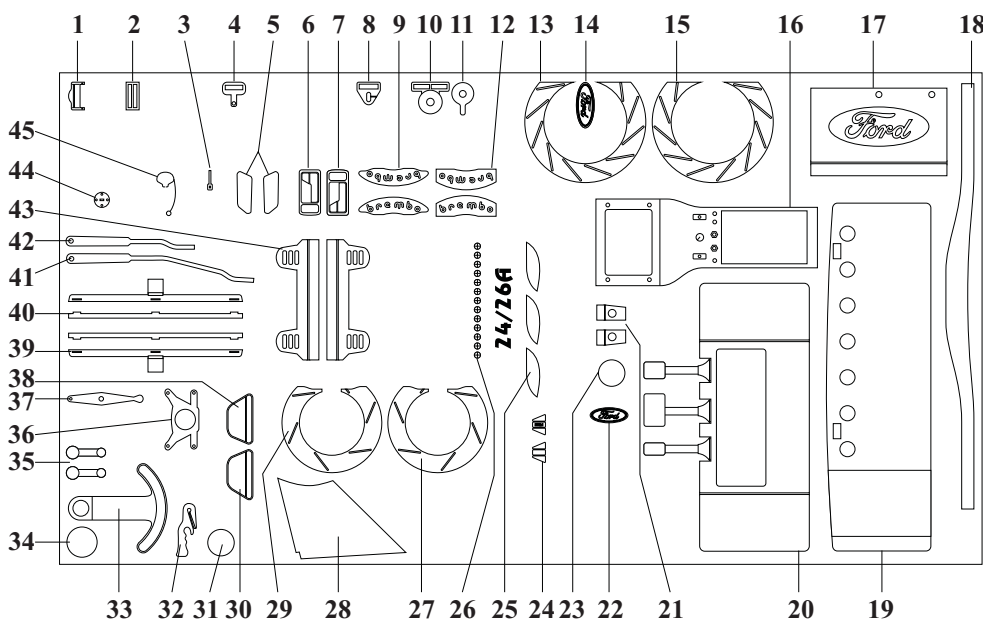

Tous nos remerciements à Mr Didier GOTTI pour sa précieuse collaboration.

50

Renaissance

33 Ter Rue Emile Zola
59496 SALOME
FRANCE
Tél: (33) 03 20 49 97 89
Fax: (33) 03 20 49 87 68